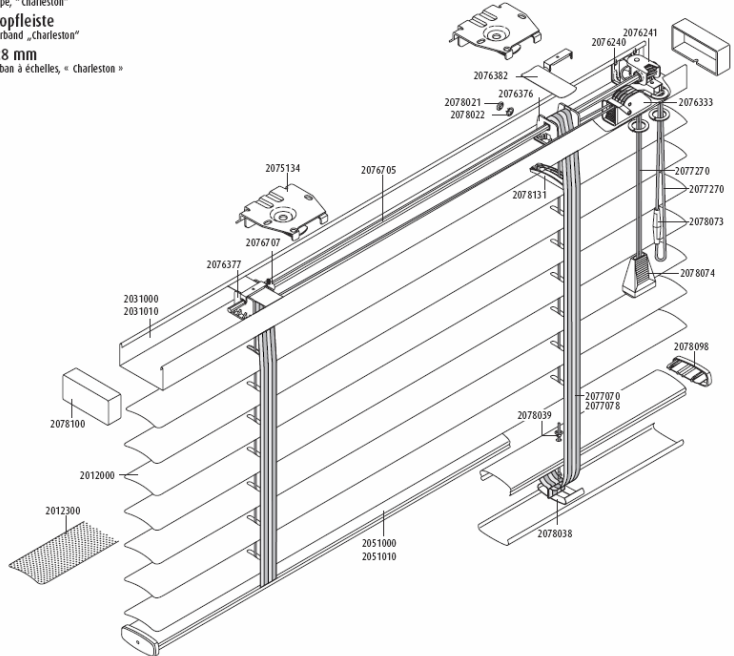

Metalet 61 x 28 mm head rail
Dual control, 50 mm, ladderape, « Charleston »
Metalet 61 x 28 mm Kopfleiste
Duo-Bedienung, 50 mm, Leiterband «Charleston»
Metalet, boîtier 61 x 28 mm
Manœuvre double, 50 mm, ruban à échelles, « Charleston »