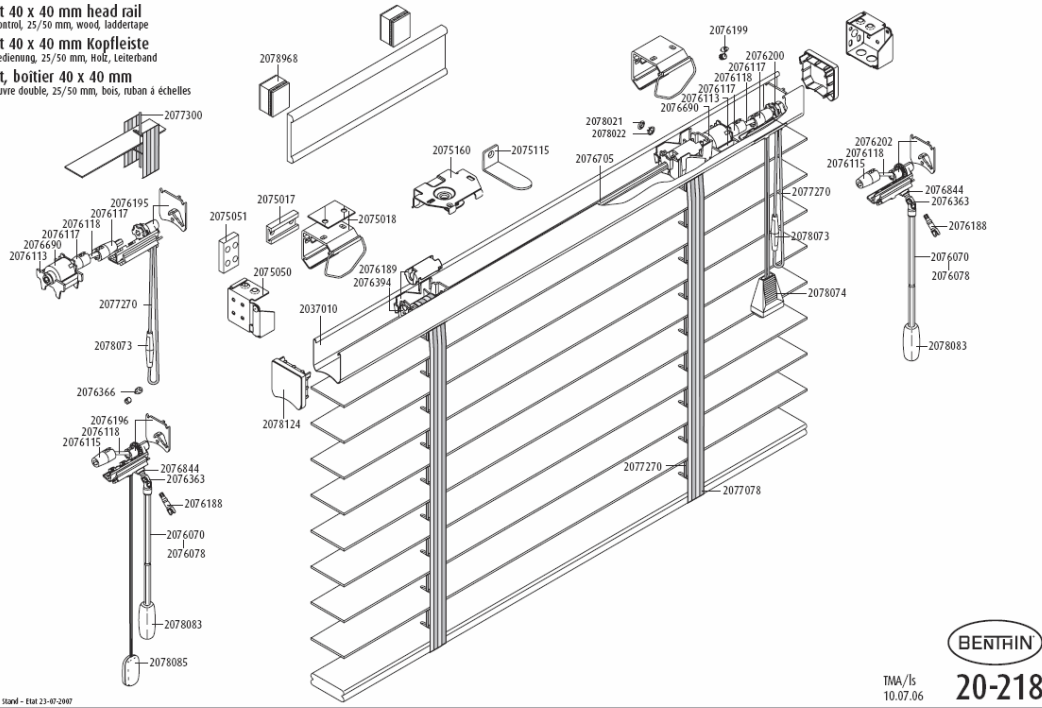

Metalet 61 x 28 mm head rail
 Dual control, 50 mm, ladderape, « Charleston »
Metalet 61 x 28 mm Kopfleiste
 Duo-Bedienung, 50 mm, Leiterband «Charleston»
Metalet, boîtier 61 x 28 mm
 Manœuvre double, 50 mm, ruban à échelles, « Charleston »

Metalet 61 x 28 mm head rail
 Dual control, 50 mm, ladderbraid
Metalet 61 x 28 mm Kopfleiste
 Duo-Bedienung, 25 mm, Leiterkordel
Metalet, boîtier 61 x 28 mm
 Manœuvre double, 50 mm, galon filiforme

Metalet 40 x 40 mm head rail

Dual control, 25/50 mm, wood, ladder tape

Metalet 40 x 40 mm Kopfleiste

Duo-Bedienung, 25/50 mm, Holz, Leiterband

Metalet, boîtier 40 x 40 mm

Manœuvre double, 25/50 mm, bois, ruban à échelles

Metalet 40 x 40 mm head rail

Dual control, 25/50 mm, wood, cord

Metalet 40 x 40 mm Kopfleiste

Duo-Bedienung, 25/50 mm, Holz, Schnur

Metalet, boîtier 40 x 40 mm

Manœuvre double, 25/50 mm, bois, ruban à échelles