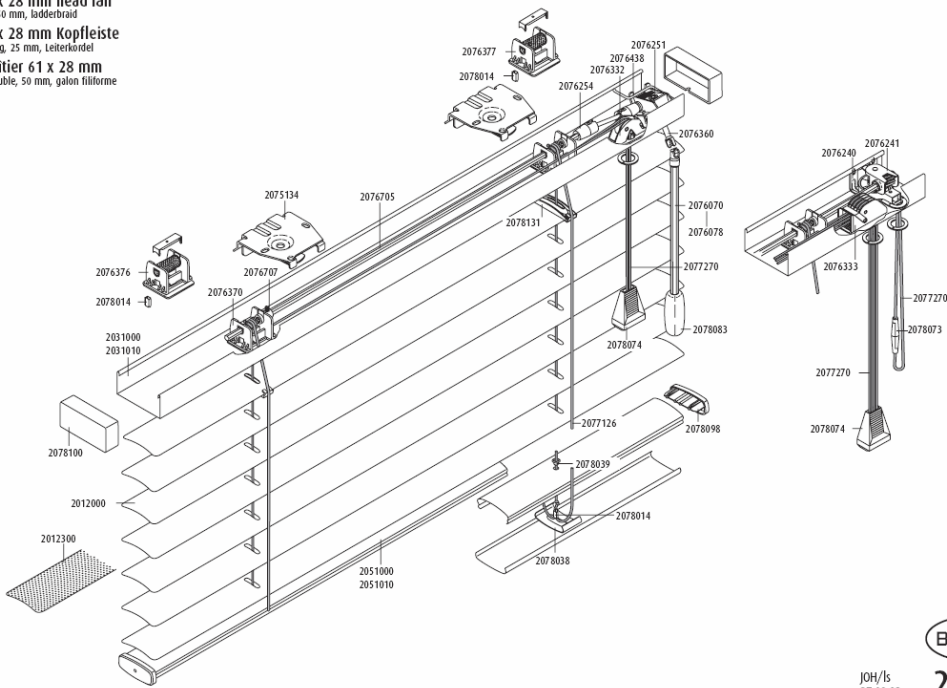

Metalet 61 x 28 mm head rail
Dual control, 50 mm, ladderape, « Charleston »
Metalet 61 x 28 mm Kopfleiste
Duo-Bedienung, 50 mm, Leiterband «Charleston»
Metalet, boîtier 61 x 28 mm
Manœuvre double, 50 mm, ruban à échelles, « Charleston »